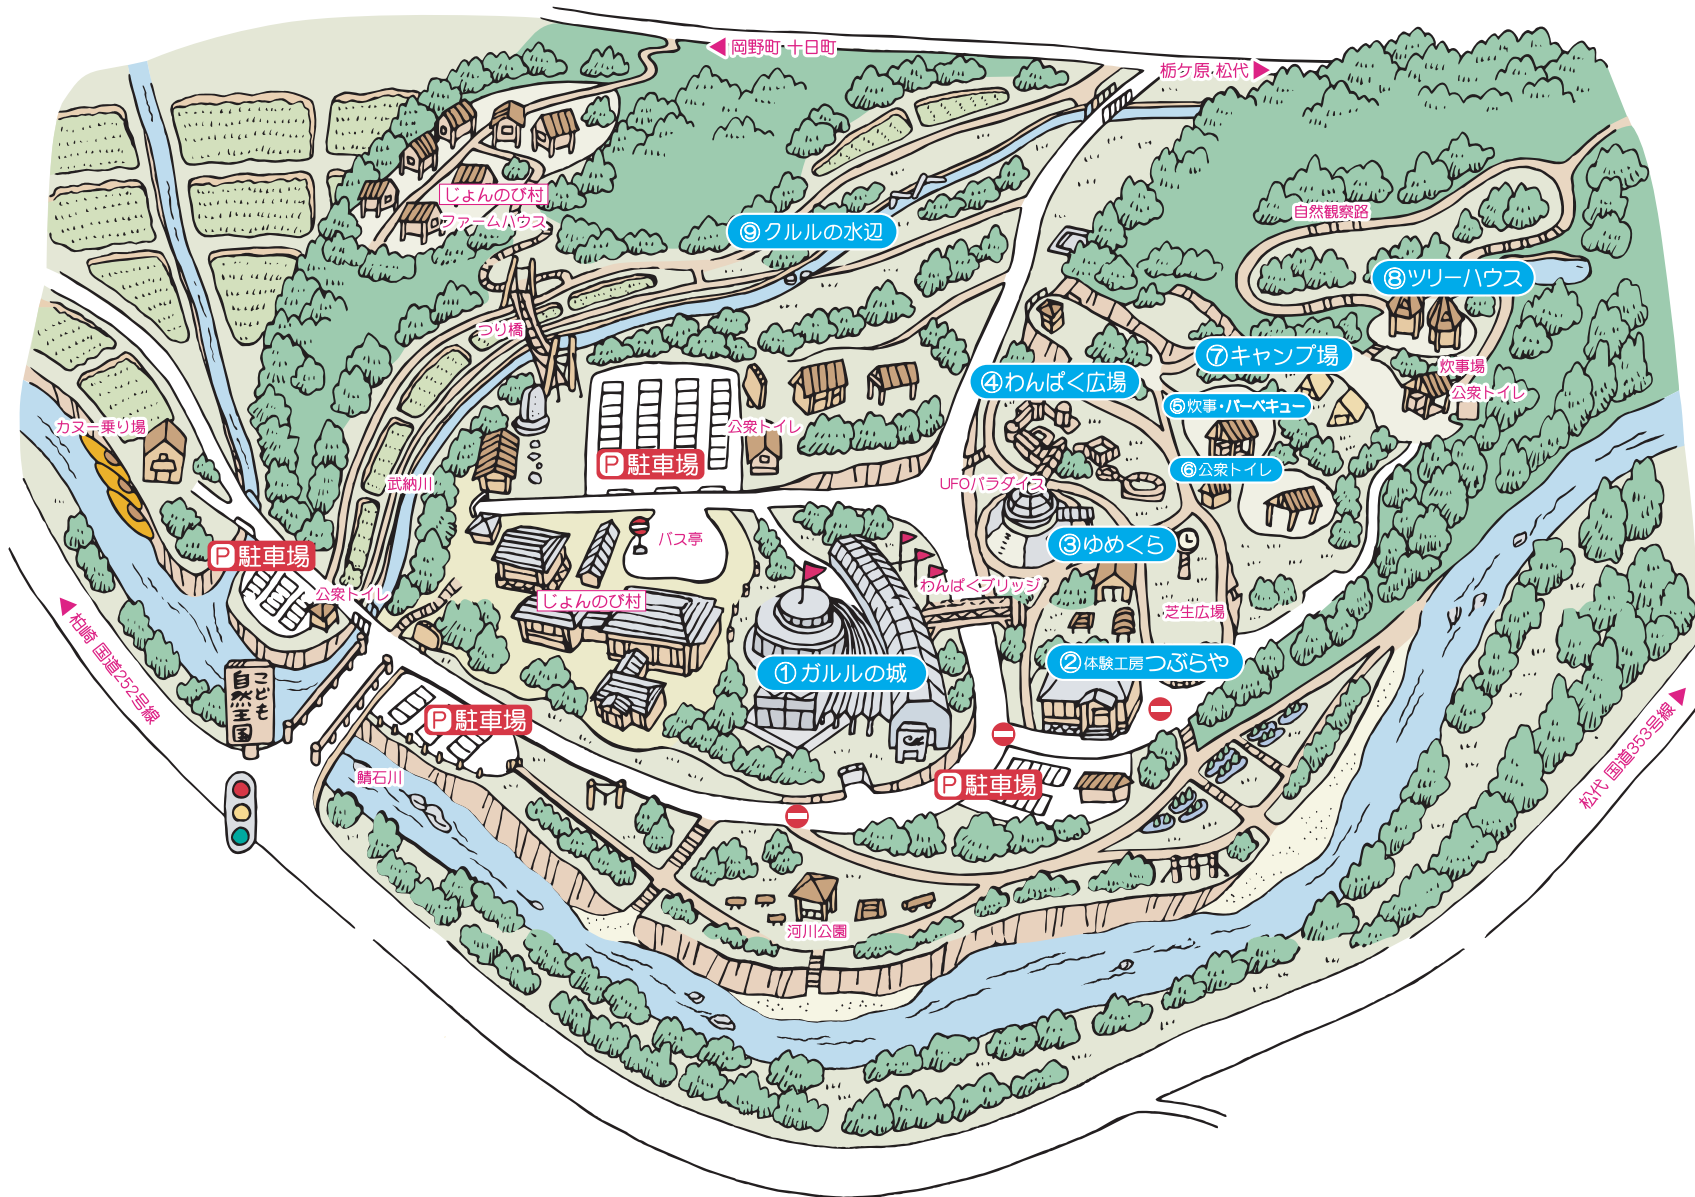

こども自然王国マップ

- ① **ガリラの城**
こども自然王国本館
宿泊・レストラン・キューブはこちら
- ② **体験工房つぶらや**
工作とラリーの受付はこちら
- ③ **ゆめくら**
キャンプ・バーベキュー・
おもしろ自転車の受付はこちら
- ④ **わんぱく広場**
いろいろな遊具で遊べるよ
(入場無料)
- ⑤ **炊事・バーベキュー**
受付はゆめくらで
- ⑥ **トイレ**
- ⑦ **キャンプ場**
- ⑧ **ツリーハウス**
5~6人用宿泊キャビン
- ⑨ **クルルの水辺**
比較的水深は浅いので
こどもでも遊べるよ