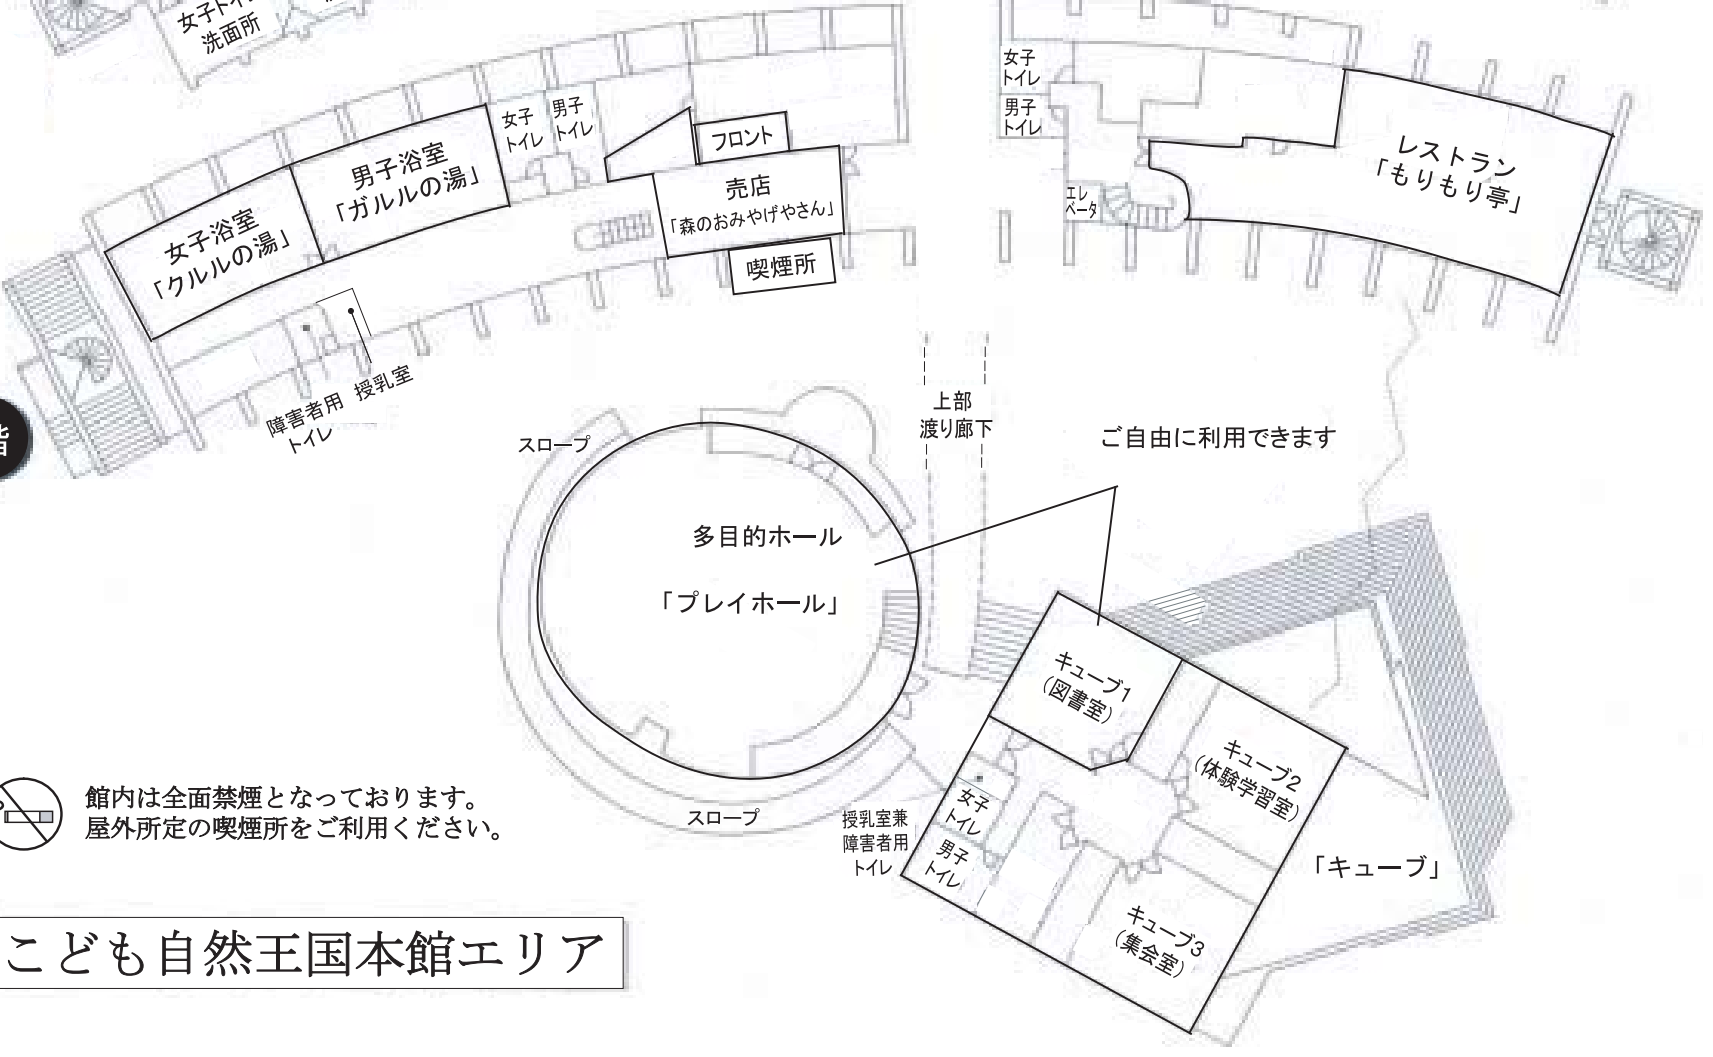

2階

(宿泊室)

1階

館内は全面禁煙となっております。
屋外所定の喫煙所をご利用ください。

こども自然王国本館エリア